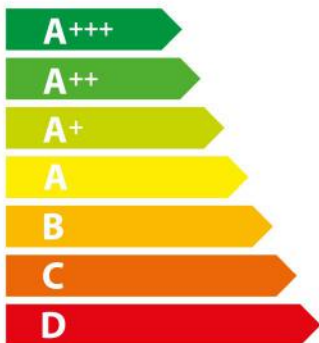

ENERG

енергия · ενέργεια

JUNKER

JF1300050

66 L

0,98 kWh/Zyklus*

0,79 kWh/Zyklus*

* цикъл · cyklus · portion · zyklus · πρόγραμμα · ciclo · tsükkel · ohjelma · ciklus ciklas · cikls · čiklu · cyclus · cykl · ciclu · program · cykel