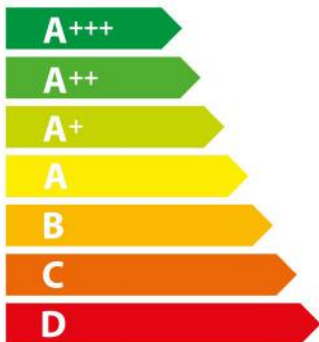

ENERG

енергия · ενέργεια

JUNKER

JF2346050

A

66 L

0,98 kWh/Zyklus *

0,79 kWh/Zyklus *